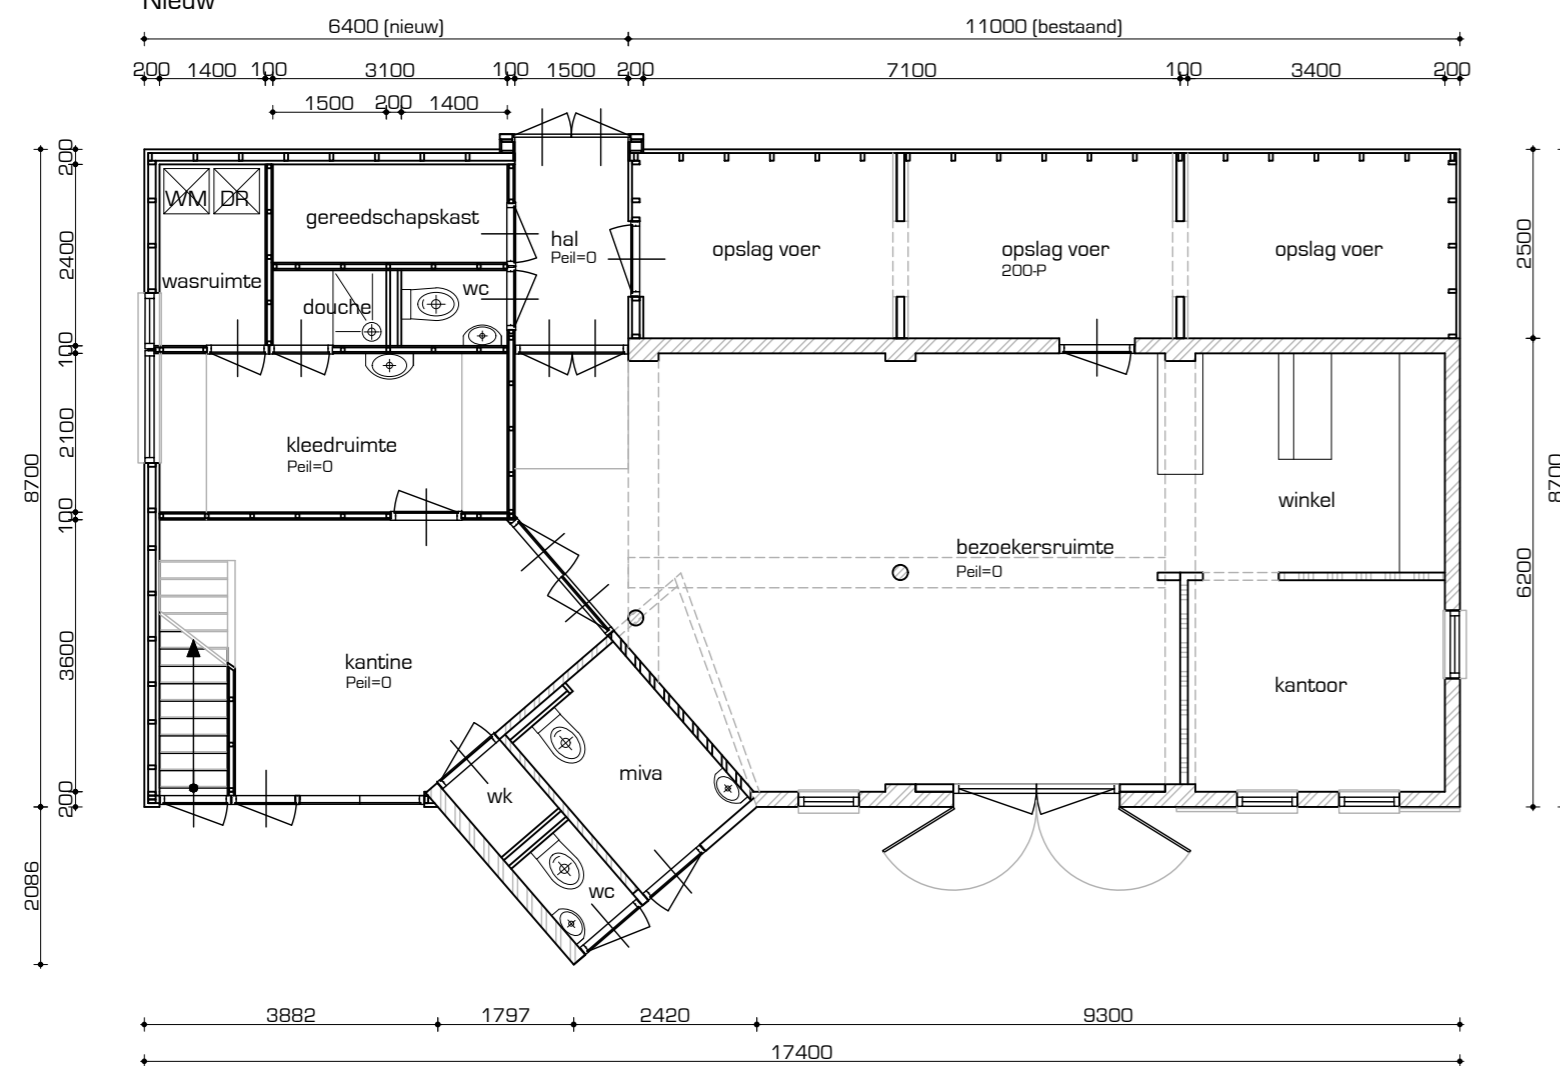

Westgevel  
Nieuw

Zuidgevel  
Nieuw

Noordgevel  
Nieuw

Oostgevel  
Nieuw

Begane grond  
Nieuw

Zolderverdieping  
Nieuw

Architect  
T: 06-21565985

Rein van Wylick  
M: vanwylick@planet.nl

Projectnaam: Kinderboederij Landgoed Kasteel Geldrop

Project nr.: 220965

Tekeningnr.: 965 - S01

Versie: C - 12 oktober 2022