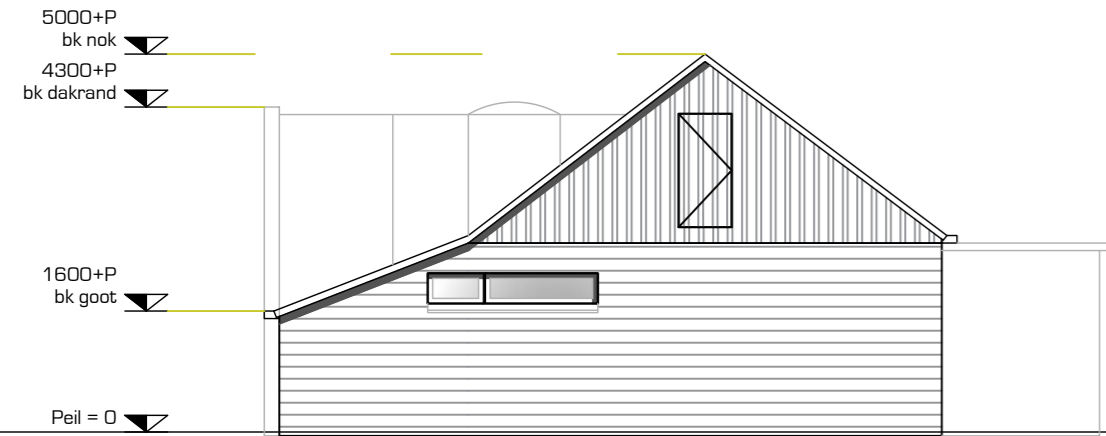

Westgevel  
Nieuw

Zuidgevel  
Nieuw

Noordgevel  
Nieuw

Oostgevel  
Nieuw

Begane grond  
Nieuw

Zolderverdieping  
Nieuw

Architect  
T: 06-21565985

Rein van Wylick  
M: vanwylick@planet.nl

Projectnaam: Kinderboederij Landgoed Kasteel Geldrop

Project nr.: 220965

Tekeningnr.: 965 - S01

Versie: C - 12 oktober 2022