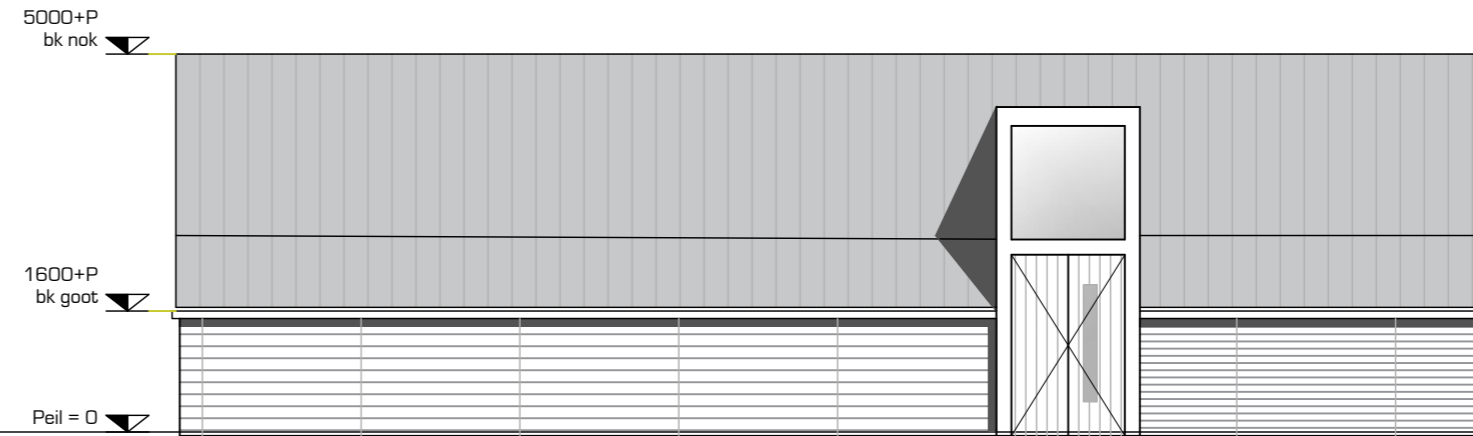

Westgevel  
Nieuw

Zuidgevel  
Nieuw

Noordgevel  
Nieuw

Oostgevel  
Nieuw

Begane grond  
Nieuw

Zolderverdieping  
Nieuw

Architect  
T: 06-21565985

Rein van Wylick  
M: vanwylick@planet.nl

Projectnaam: Kinderboederij Landgoed Kasteel Geldrop

Project nr.: 220965

Tekeningnr.: 965 - S01

Versie: C - 12 oktober 2022