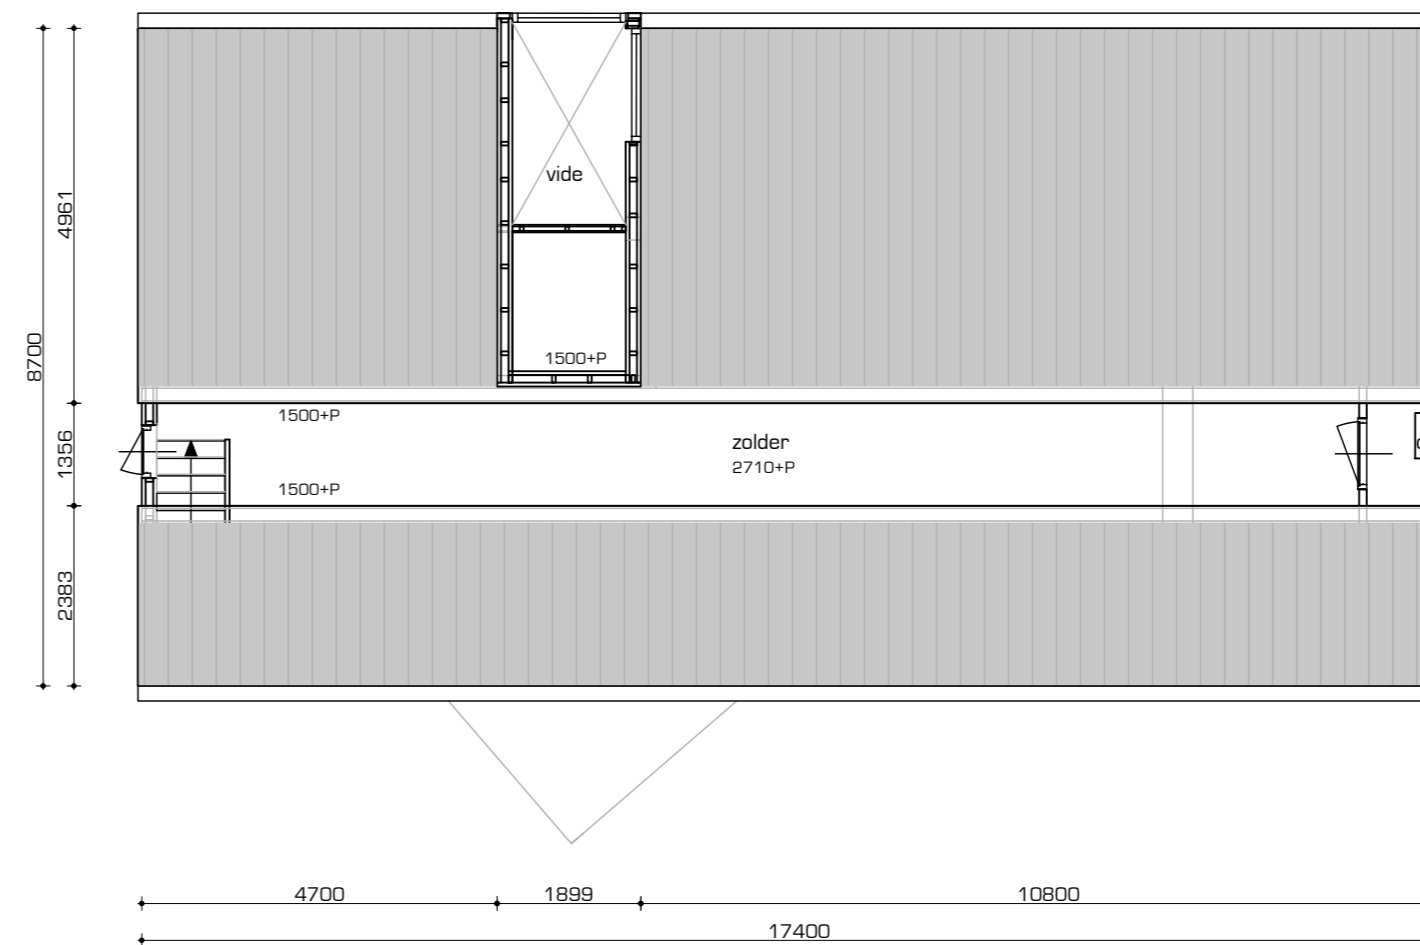

Zolderverdieping
Nieuw

Architect
T: 06-21565985

Rein van Wylick
M: vanwylick@planet.nl

Projectnaam: Kinderboederij Landgoed Kasteel Geldrop

Project nr.: 220965

Tekeningnr.: 965 - S01

Versie: C - 12 oktober 2022